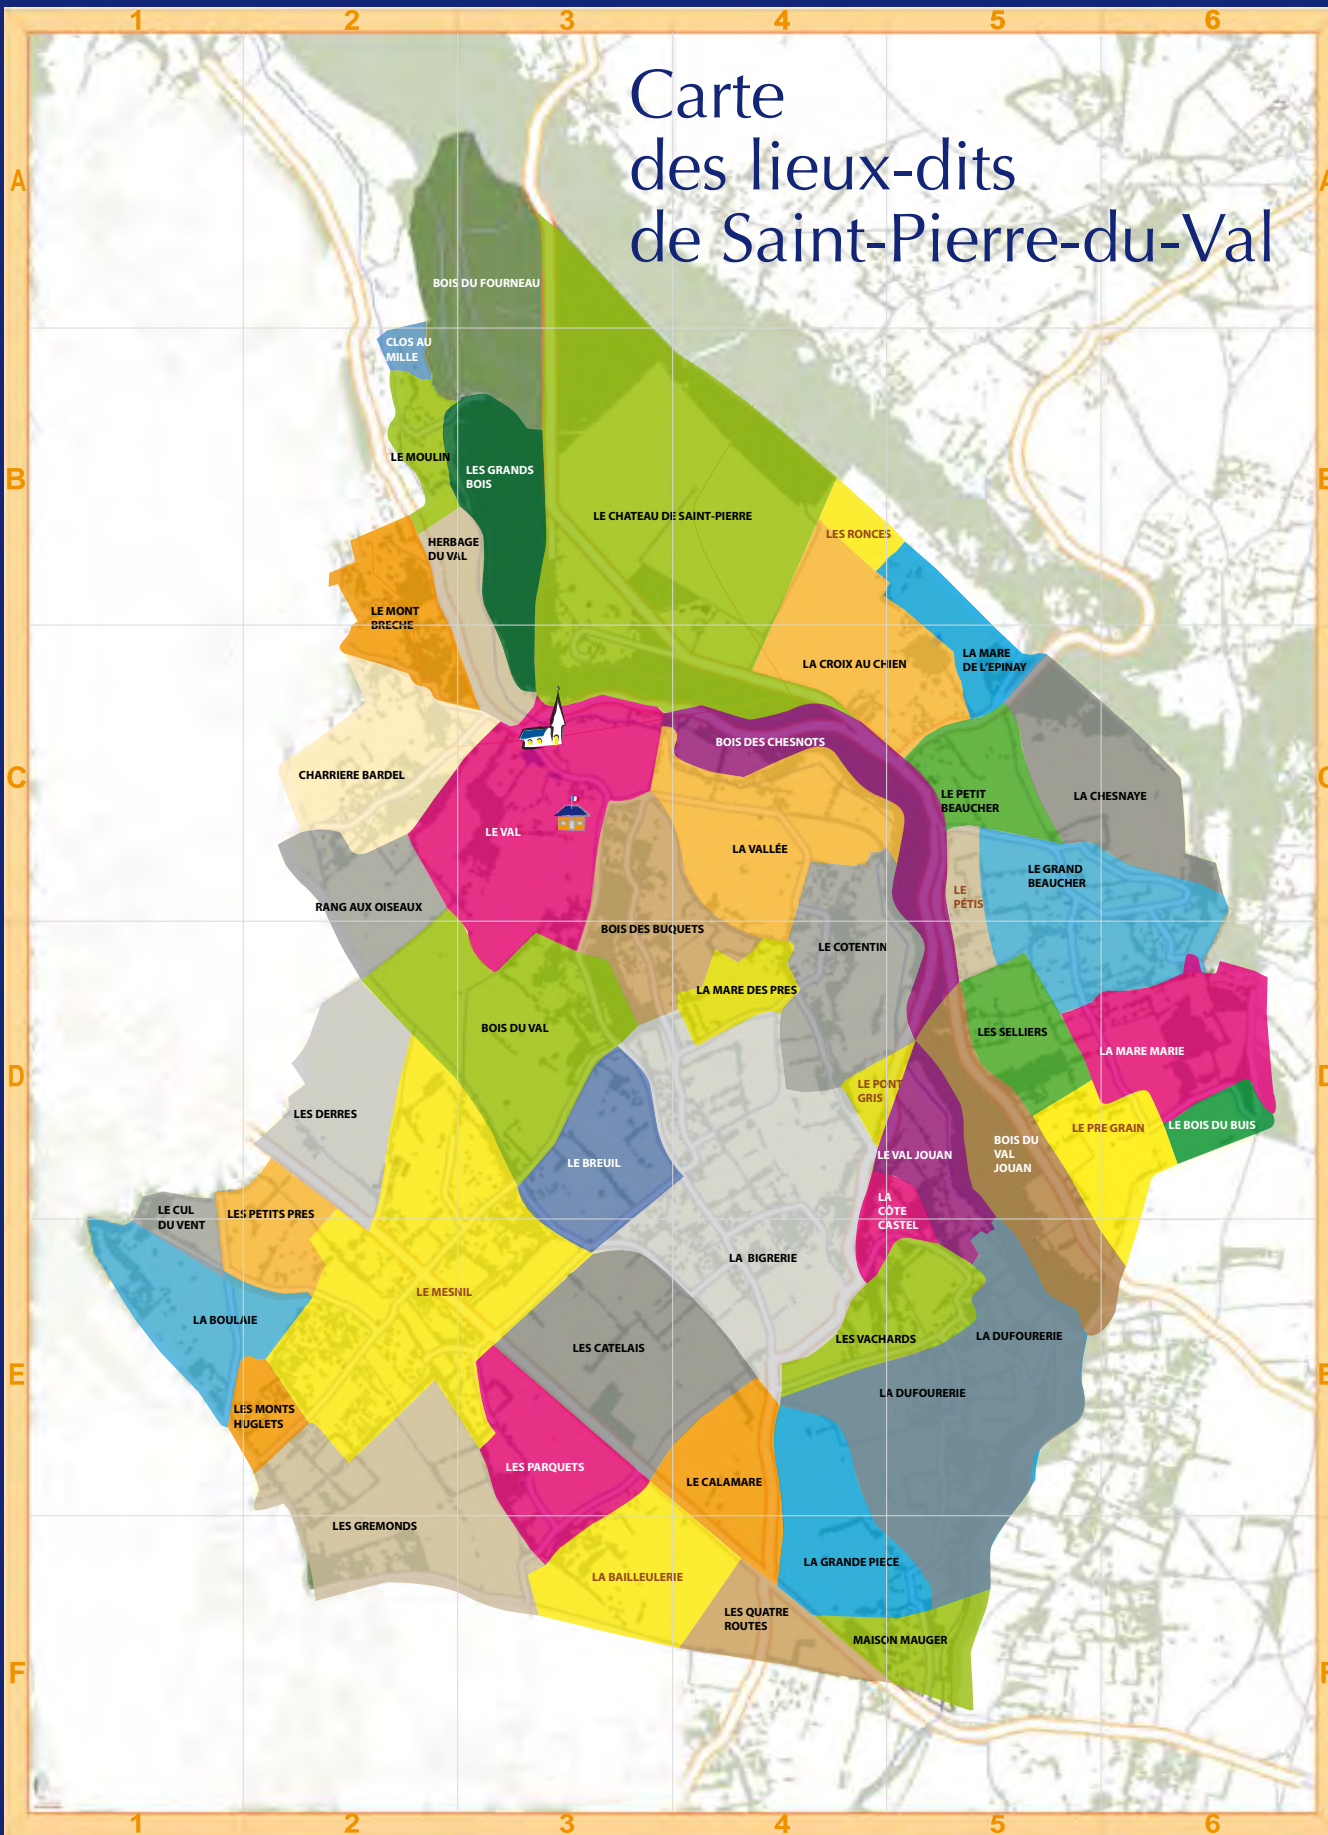

Carte des lieux-dits de Saint-Pierre-du-Val

Index

- BAILLEULERIE (LA) — F3
- BIGRERIE (LA) — D4-E4
- BOIS DES BUQUETS — C3
- BOIS DES CHESNOTS — C4
- BOIS DU BUIS (LE) — D6
- BOIS DU FOURNEAU — A3
- BOIS DU VAL (LE) — D3
- BOULAIE (LA) — E1
- BREUIL (LE) — D3
- CALAMARE (LE) — E3
- CATELAIS (LES) — E3
- CHARRIERE BARDEL (LA) — C2
- CHATEAU DE SAINT-PIERRE (LE) — C3
- CHESNAYE (LA) — C5-C6
- CLOS AU MILLE (LE) — B2
- CÔTE CASTEL (LA) — E4-E5
- COTENTIN (LE) — D4
- CROIX AU CHIEN (LA) — C4
- CUL DU VENT (LE) — E1
- DERRES (LES) — D2
- DUFOURERIE (LA) — E5
- GRAND BEAUCHER (LE) — C5
- GRANDE PIECE (LA) — E4-F4
- GREMONDS (LES) — E2
- HERBAGE DU VAL — B2-B3
- MAISON MAUGER (LA) — F4
- MARE DE L'EPINAY (LA) — C5
- MARE DES PRES (LA) — D4
- MARE MARIE (LA) — D6
- MESNIL (LE) — E2-E3
- MONTS HUGLETS (LES) — E2
- MONT BRECHE (LE) — B2
- MOULIN (LE) — B2
- PARQUETS (LES) — E3
- PÉTIS (LE) — C5
- PETIT BEAUCHER (LE) — C5
- PETITS PRES (LES) — E2
- PONT GRIS (LE) — D4
- PRE GRAIN (LE) — D5-D6
- QUATRE ROUTES (LES) — F4
- RANG AUX OISEAUX — C2
- RONCES (LES) B4
- SELLIERS (LES) — D5
- VACHARDS (LES) — E4-E5
- VAL (LE) — C3
- VALCLOS (LE)
- VALLÉE (LA) — C4
- VAL JOUAN (LE) — D5